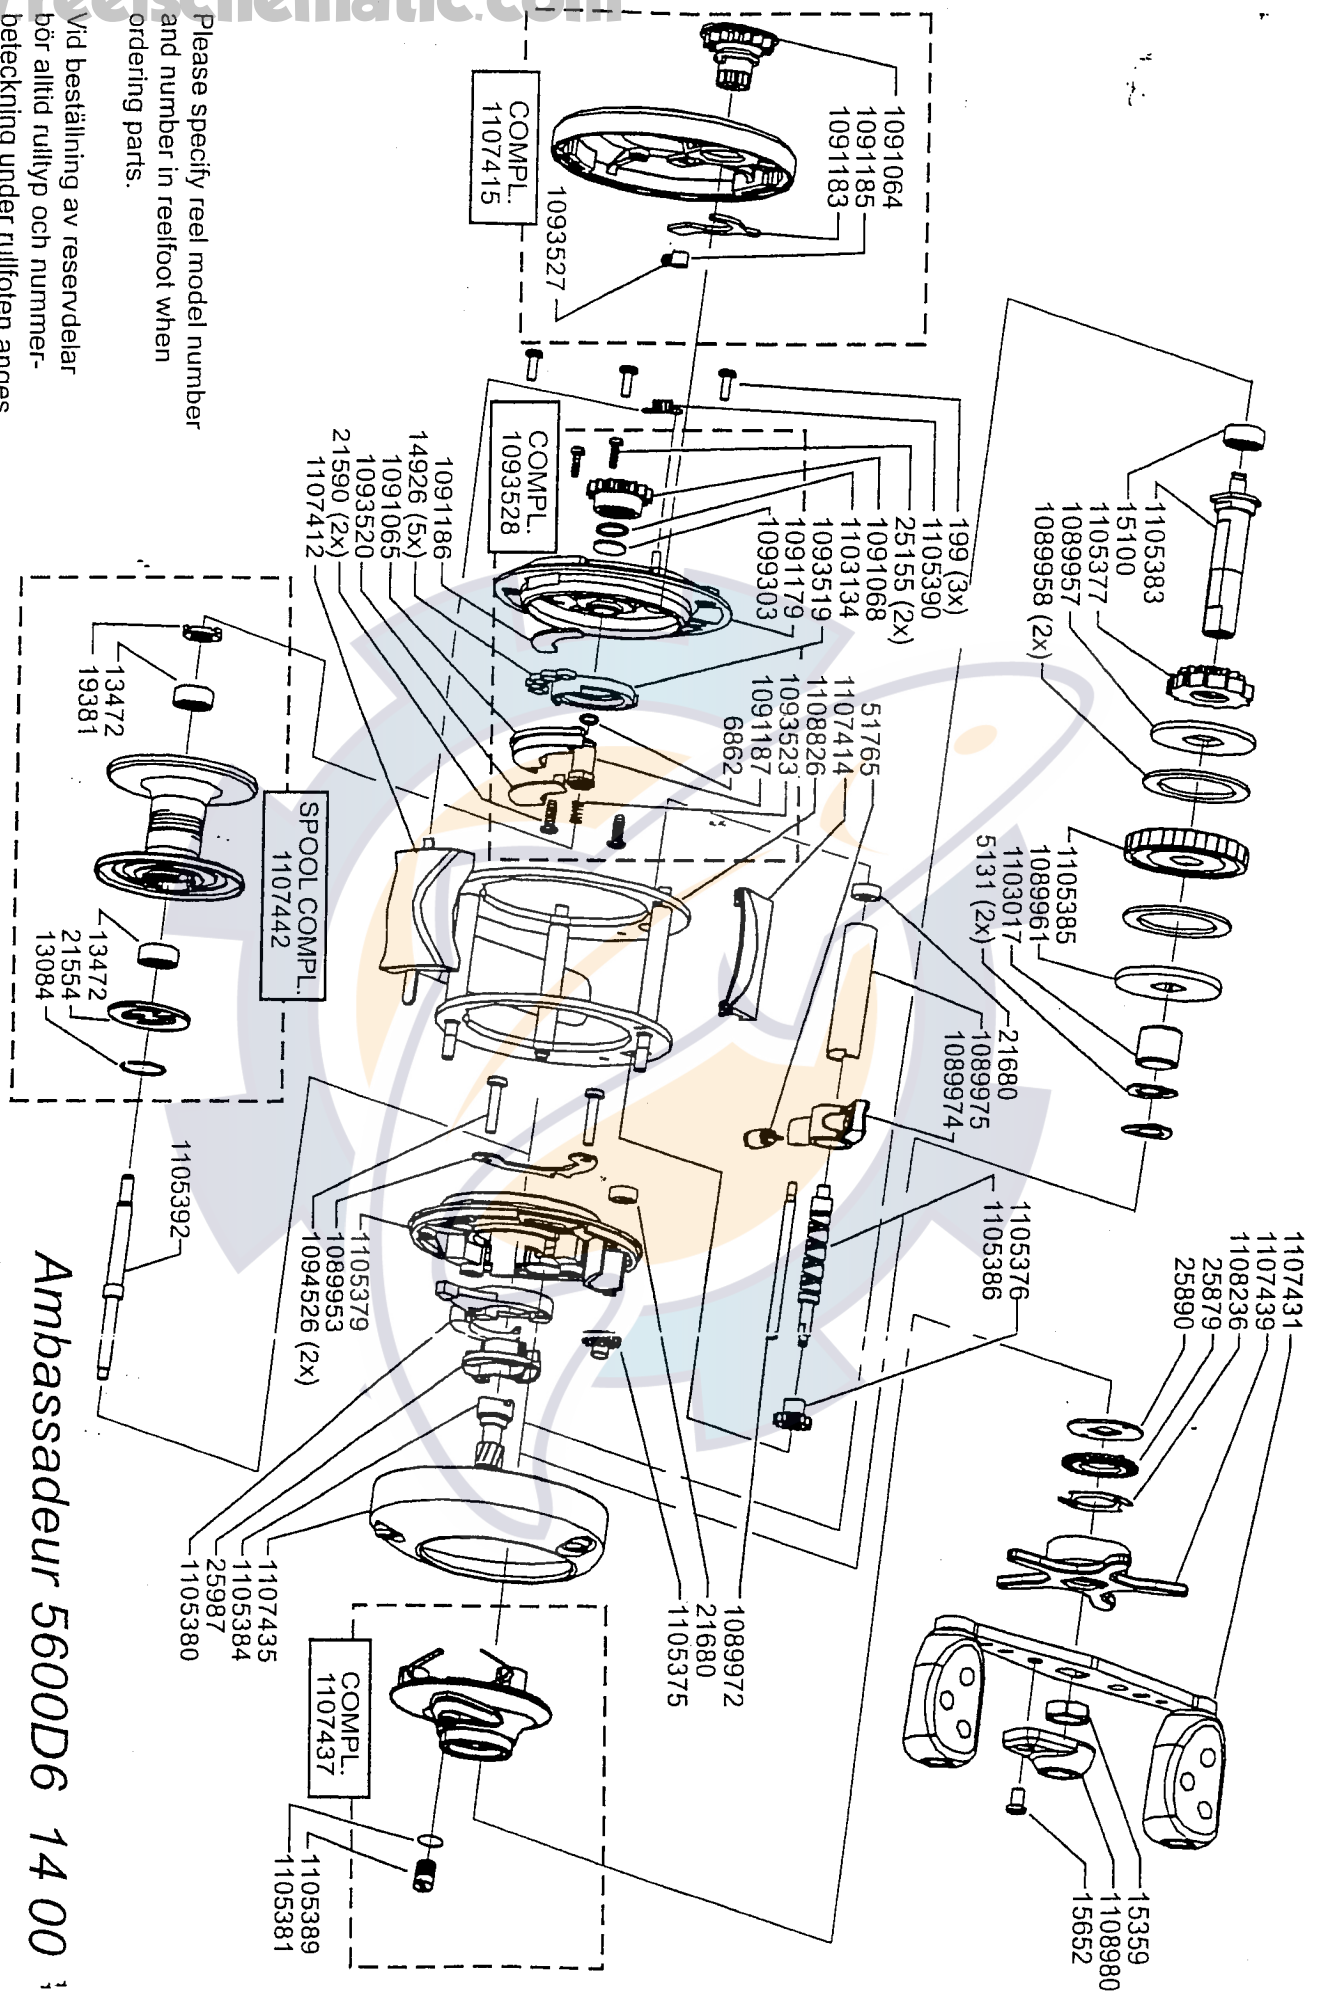

Please specify reel model number and number in reelfoot when ordering parts.
 Vid beställning av reservdelar bör alltid rulltyp och nummer beteckning under rullfoten anges.

Ambassadeur 5600D6 14 00

1103287 Silver Blue

34-12440-0